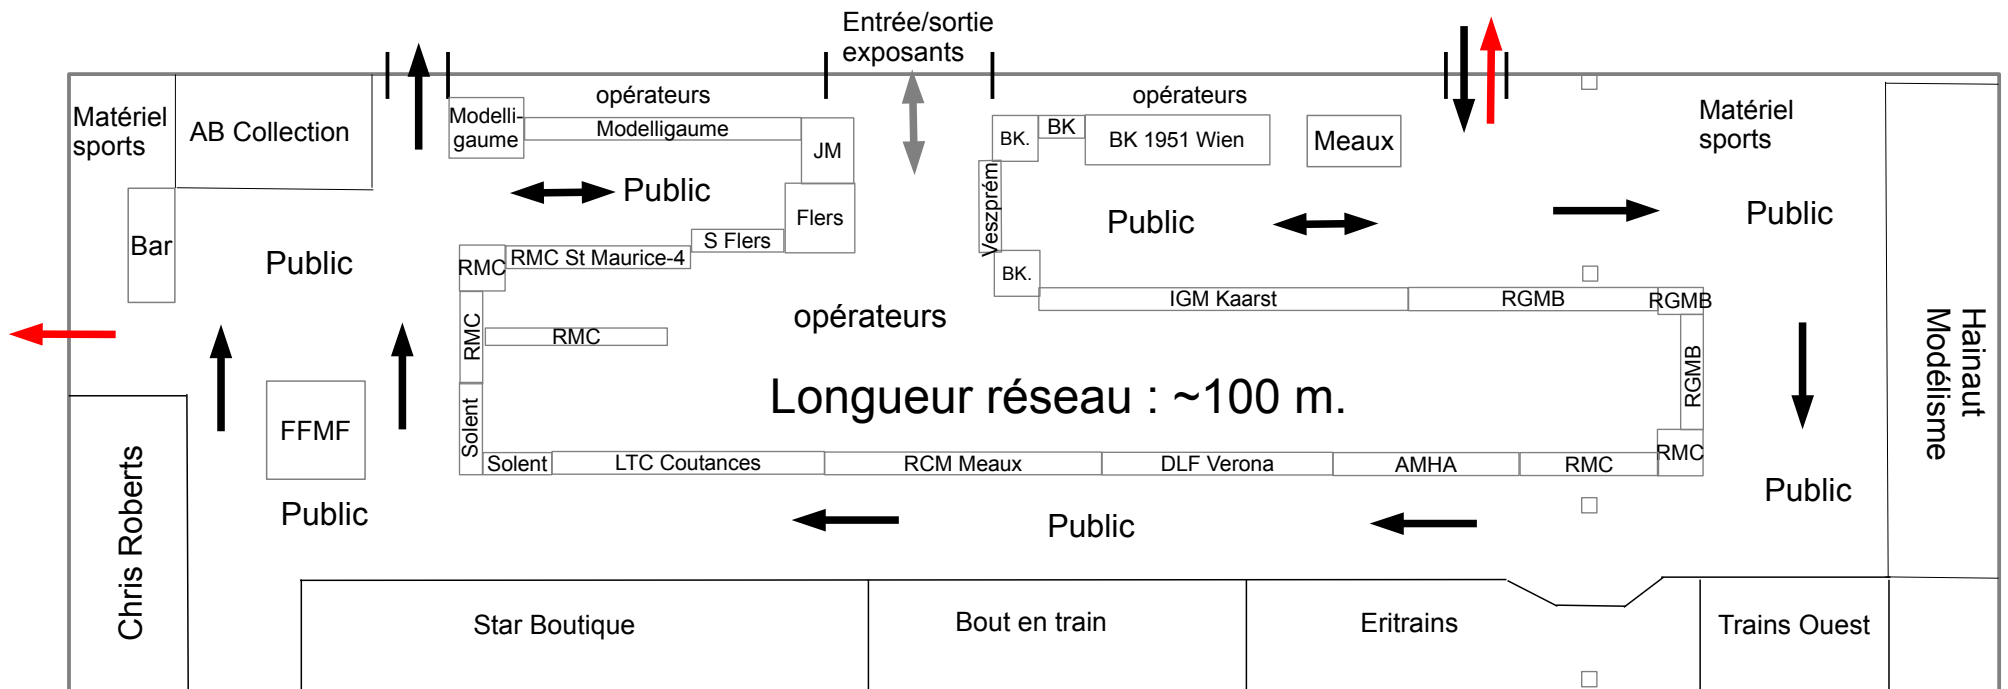

Rail Miniature Caennais
 Exposition Eurotrack des 13,14 avril 2019
 Plan d'occupation de la salle

← Sens conseillé de la visite
 ← Sorties de secours

Échelle : \longleftrightarrow
 2 m.